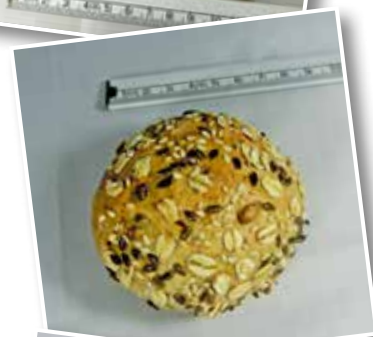

PARTY-BUTTERLAUGEN

Staffelung: ab 30 Stück 2040

PARTYBRÖTCHEN NORMAL

Staffelung: ab 30 Stück 2002

PARTYBRÖTCHEN MOHN

Staffelung: ab 30 Stück 2033

PARTYBRÖTCHEN SESAM

Staffelung: ab 30 Stück 2034

PARTYBRÖTCHEN GEMISCHT

Normale, Sesam- und Mohnbrötchen

Staffelung: ab 30 Stück 2001

PARTYBRÖTCHEN KÖRNER

Staffelung: ab 30 Stück 2035

PARTY-LAUGENBRÖTCHEN

Staffelung: ab 30 Stück 2032

BRÖTCHENBROT GROSS, BESTREUT

Weizenmischbrotteig mit
verschiedenen Saaten bestreut

30 Stück

2004

BRÖTCHENBROT KLEIN, BESTREUT

Weizenmischbrotteig mit
verschiedenen Saaten bestreut

14 Stück

2023

BRÖTCHENBROT GROSS, BEMEHLT